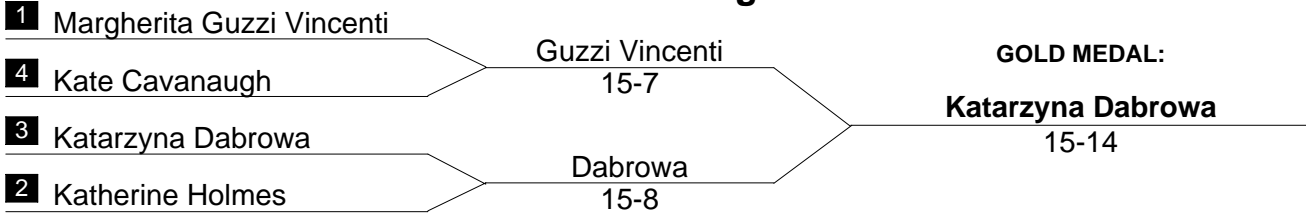

Women's Epée

Final Standings